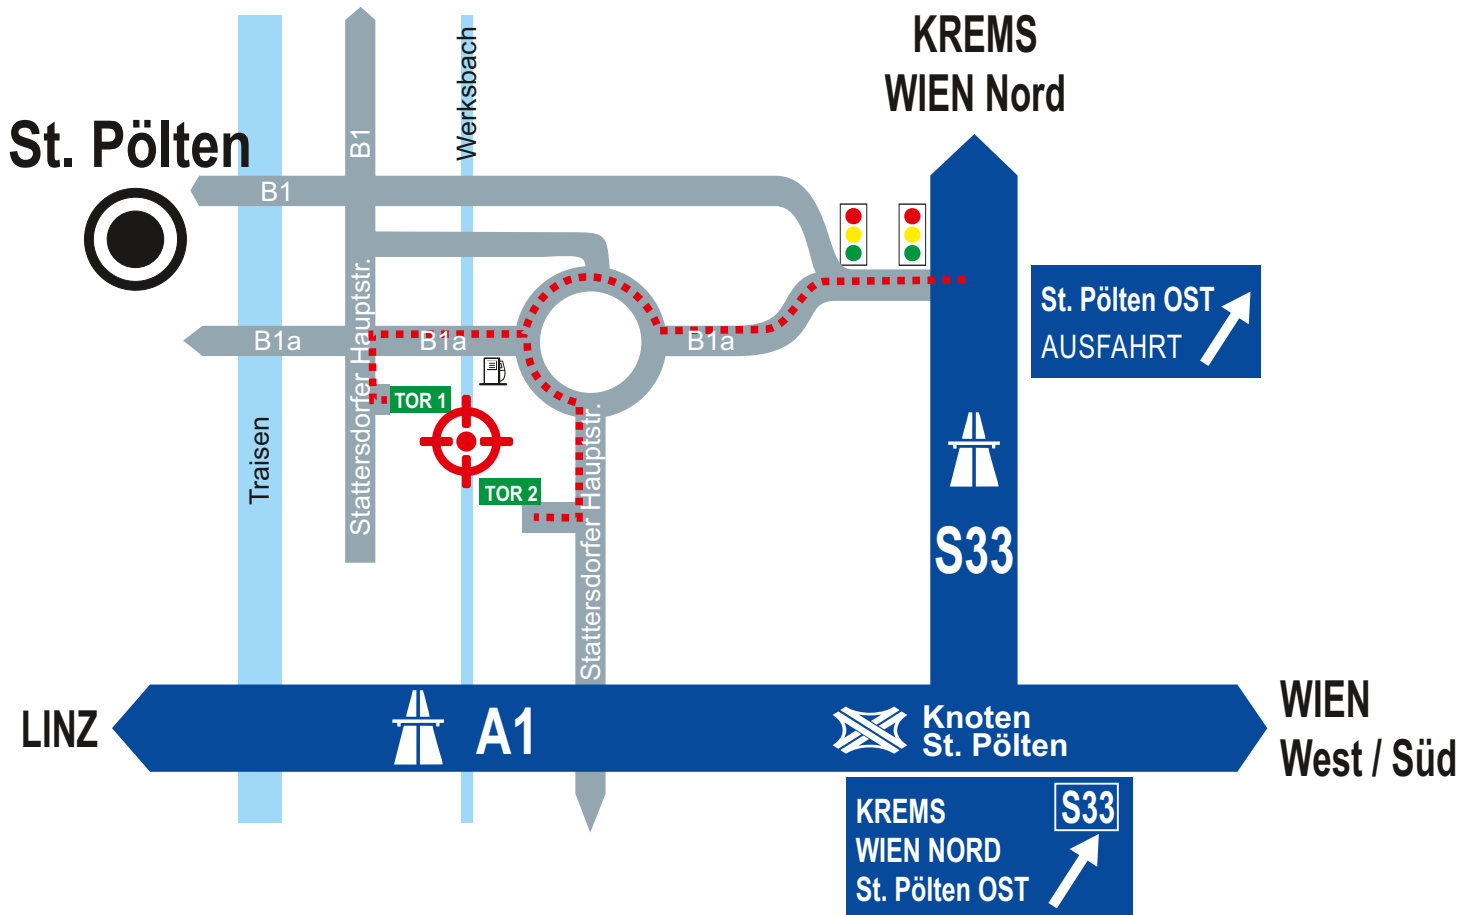

Anfahrtsplan

SALZER PAPIER

TOR 1

HAUPT-EINFAHRT

Besucher
LKW - Papierbeladung

Zum Schranken vordrehen,
Anmeldung bei Sprechanlage.

MAIN ENTRANCE

Visitors
TRUCKS - paper loading

Forward to the gate and use the
intercom for registration.

- LKW Papierbeladung | TRUCKS paper loading
- LKW Zellstoff | TRUCKS pulp unloading (TOR2)
- Botendienste / sonstige Lieferungen / other carrier
- Besucher / Visitors

GPS: Stattersdorfer Hauptstraße 53

TOR 2

Mo-Do 7:00 - 13:00, Fr 7:00 - 11:00

LKW Zellstoff
Botendienste

TRUCKS - pulp unloading
other carriers

GPS: Stattersdorfer Hauptstraße 50